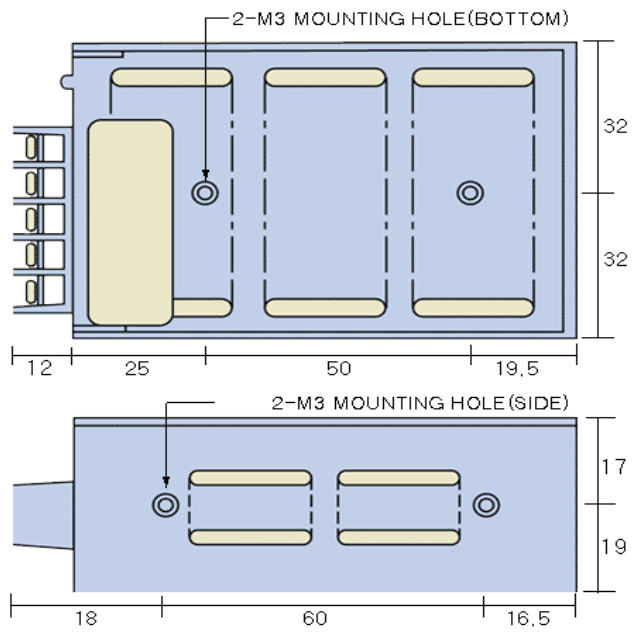

# 후광 15Watt SMPS

WK15S-03A	3V	5A
WK15S-3.3A	3.3V	4.5A
WK15S-05A	5V	3A
WK15S-09A	5V	1.6A
WK15S-12A	12V	1.2A
WK15S-15A		15V 1A
WK15S-24A		24V 0.6A

15W OPEN TYPE

[www.wagorelay.com](http://www.wagorelay.com)