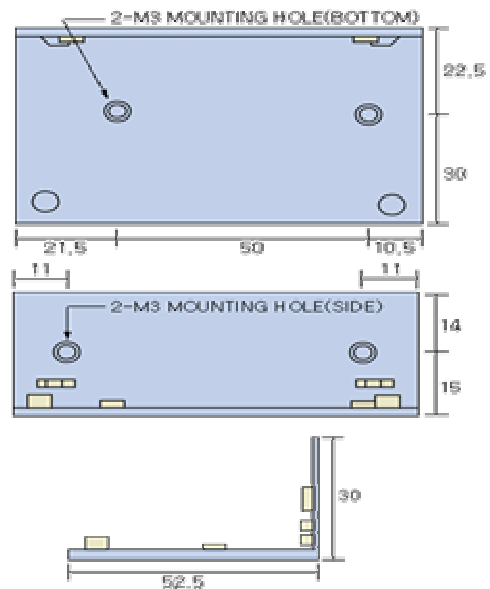

# 후광 15Watt SMPS

WK15S-03A	3V	5A
WK15S-3.3A	3.3V	4.5A
WK15S-05A	5V	3A
WK15S-09A	5V	1.6A
WK15S-12A	12V	1.2A
WK15S-15A		15V 1A
WK15S-24A		24V 0.6A

15W OPEN TYPE

[www.wagorelay.com](http://www.wagorelay.com)